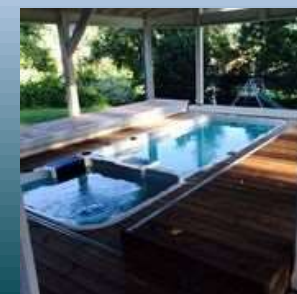

OVERLORD B

SWIMSPA BI-ZONE 9 MÈTRES

Spa de Nage BI-ZONE

900 cm x 220 cm x 150 cm (h)

SWIMSPA 9 mètres

- 4 assises + 1 allongée : 50 jets
- Couloir de Nage : 3 Riverjets + Barre de maintien
- 3 pompes 3 CV (LP 300) Nage à contre courant
- 2 pompes 3 CV (LP 300) Massages
- 1 blower
- 2 pompes de circulation