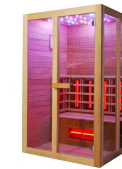

MODELE SAUNA	Essence de Bois	L (mm)	I (mm)	H (mm)	Places assises	Émetteurs Infrarouge Carbone	Émetteurs Infrarouge Spectre Large	Projecteur LEDS	Bandeaux LEDS	Poêle	Seau	Louche	Horloge	Thermomètre	Sablier	Personnalisation	Assises & Allonges				
BROCÉLIANDE	Cèdre Rouge Canadien	1800	1800	1980	4~6	O	4100	N	O	6KW	Y	Y	Y	Y	Y	O	Banquettes				
SATINA	Cèdre Rouge Canadien	1800	1800	1980	4~5	O	2800W	N	O	6KW	Y	Y	Y	Y	Y	O	Banquettes				
HAL	Cèdre Rouge Canadien	1100	1100	1980	2	O	2500W	N	O	4.5KW	Y	Y	Y	Y	Y	O	Banquettes				
MODELE SAUNA		L (mm)	I (mm)	H (mm)	Places assises	Éclairage	Poêle	Seau	Louche	Horloge	Thermomètre	Sablier	Personnalisation	Assises & Allonges	Cèdre Rouge						
AMAZONIE	Cèdre Rouge Canadien	1800	1500	2100	4~5	O	O	6pcs	O	Y	Y	Y	Y	Y	Y	O	Banquettes				
STYX	Cèdre Rouge Canadien	1800	1500	2100	4~5	O	O	6pcs	O	Y	Y	Y	Y	Y	Y	O	Banquettes				
MODELE HAMMAM SAUNA	PARTIE SAUNA	L (mm)	I (mm)	H (mm)	Places assises	Éclairage	Générateur Vapeur	Poêle	Émetteurs Infrarouge Carbone	Système de Contrôle	Ciel de pluie	Douchette	Jets Massants	Haut-Parleurs	Extracteur air	Seau	Louche	Horloge	Thermomètre	Sablier	Assises & Allonges
CARPATES	Cèdre Rouge Canadien	1700	1100	2100	2	N	3KW	O	3KW	1	1	1	6pcs	1	1	N	N	N	N	N	Banquettes