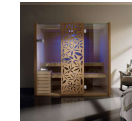

MODELE SAUNA	Essence de Bois	L (mm)	I (mm)	H (mm)	Places assises	Émetteurs Infrarouge Carbone	Émetteurs Infrarouge Spectre Large	Projecteur LEDS	Bandeaux LEDS	Poêle	Seau	Louche	Horloge	Thermomètre	Sablier	Personnalisation	Assises & Allonges				
BROCÉLIANDE	Cèdre Rouge Canadien	1800	1800	1980	4~6	O	4100	N	O	6KW	Y	Y	Y	Y	Y	O	Banquettes				
SATINA	Cèdre Rouge Canadien	1800	1800	1980	4~5	O	2800W	N	O	6KW	Y	Y	Y	Y	Y	O	Banquettes				
HAL	Cèdre Rouge Canadien	1100	1100	1980	2	O	2500W	N	O	4.5KW	Y	Y	Y	Y	Y	O	Banquettes				
MODELE SAUNA		L (mm)	I (mm)	H (mm)	Places assises	Éclairage	Poêle	Seau	Louche	Horloge	Thermomètre	Sablier	Personnalisation	Assises & Allonges	Cèdre Rouge						
AMAZONIE	Cèdre Rouge Canadien	1800	1500	2100	4~5	O	O	6pcs	O	Y	Y	Y	Y	Y	Y	O	Banquettes				
STYX	Cèdre Rouge Canadien	1800	1500	2100	4~5	O	O	6pcs	O	Y	Y	Y	Y	Y	Y	O	Banquettes				
MODELE HAMMAM SAUNA	PARTIE SAUNA	L (mm)	I (mm)	H (mm)	Places assises	Éclairage	Générateur Vapeur	Poêle	Émetteurs Infrarouge Carbone	Système de Contrôle	Ciel de pluie	Douchette	Jets Massants	Haut-Parleurs	Extracteur air	Seau	Louche	Horloge	Thermomètre	Sablier	Assises & Allonges
CARPATES	Cèdre Rouge Canadien	1700	1100	2100	2	N	3KW	O	3KW	1	1	1	6pcs	1	1	N	N	N	N	N	Banquettes